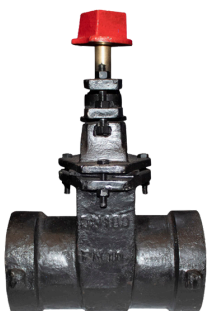

Válvula mariposa
de pvc

Válvula mariposa
con timón

Válvula mariposa
con palanca

Válvula mariposa
bridada

Válvula dúo check
tipo disco

Categoría Válvulas

Productos disponibles en nuestra tienda online

**Válvula de aire
triple función
bridado**

**Válvula de aire
triple efecto**

**Válvula de aire
simple efecto**

**Válvula de aire
doble efecto**

**Válvula de aire
bridado**

Válvula cuchilla

**Válvula compuerta
embone**

**Válvula compuerta
embone**

**Válvula compuerta
bridado**

Categoría Válvulas

Productos disponibles en nuestra tienda online

**Válvula check
vertical bridado**

**Válvula check
vertical silencioso**

**Válvula check
swing bridado**

**Válvula check flex
bridado**

**Válvula purga de
aire**